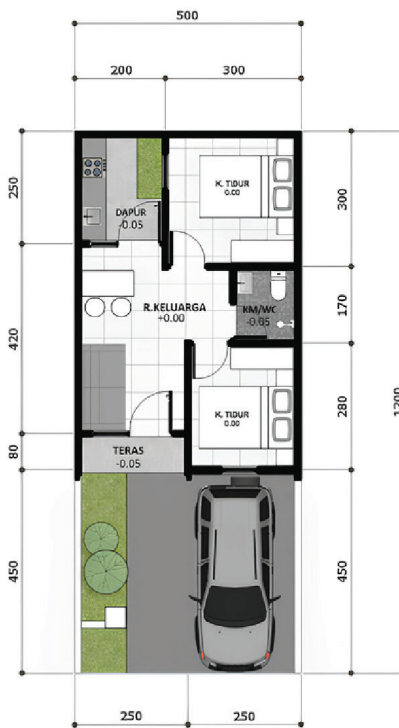

# TYPE HARMONY

**BONUS AC  
DAN  
KANOPI**

HARGA MULAI  
**300 JT-AN**

DP **0%**

**0%** BIAYA AKAD  
BIAYA KPR  
BIAYA BPHTB  
& SHM

ANGSURAN MULAI  
**1 JT-AN**

Developed by

**0821 9997 2979**

Jl. Babengket Cibanteng

[persadaresidencebogor.com](http://persadaresidencebogor.com)

[persadaresidenceofficial](https://www.instagram.com/persadaresidenceofficial)

SUPPORT KPR

Luas Bangunan **33**

Luas Tanah **60**