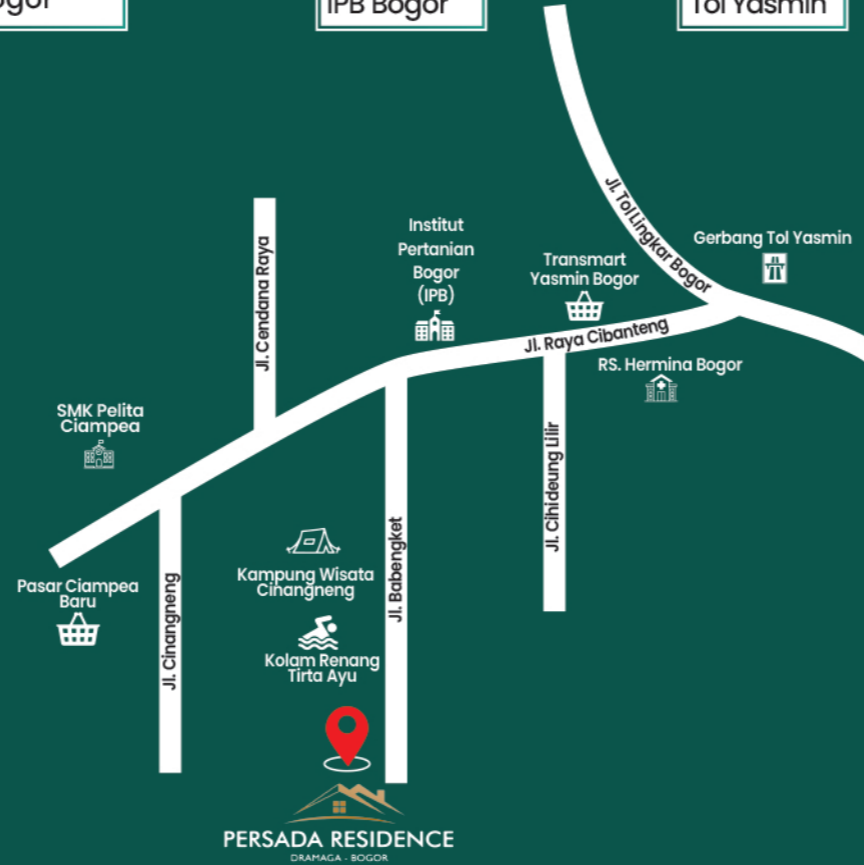

15 Menit
ke Stasiun
Bogor

5 Menit
ke Kampus
IPB Bogor

20 Menit
ke Gerbang
Tol Yasmin