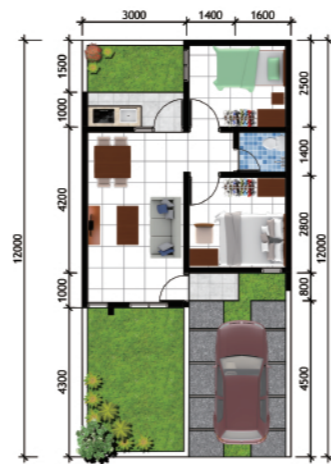

Hubungi Marketing Kami :

PERSADA RESIDENCE
DRAMAGA - BOGOR

**Hunian
Eksklusif
Masa Kini**

BOOKING
1 JUTA
ALL IN

DP **0%**
FREE BIAYA-BIAYA

DENAH LANTAI
TYPE 50 / 72

type STANDAR
LB : 36 m² | LT : 6 x 12

	2	Kamar Tidur
	1	Kamar Mandi
	1	Ruang Makan
	1	Dapur
	1	Tempat Parkir

DENAH LANTAI 1
TYPE 46 / 72

DENAH LANTAI 2
TYPE 47 / 72

type PREMIUM
LB : 60 m² | LT : 6 x 12

	3	Kamar Tidur
	2	Kamar Mandi
	1	Ruang Makan
	1	Dapur
	2	Tempat Parkir

DENAH LANTAI 1
TYPE 72 / 84

DENAH LANTAI 2
TYPE 72 / 84

type LUXURY
LB : 72 m² | LT : 7 x 12

	3	Kamar Tidur
	2	Kamar Mandi
	1	Ruang Makan
	1	Dapur
	2	Tempat Parkir

Fasilitas Persada Residence